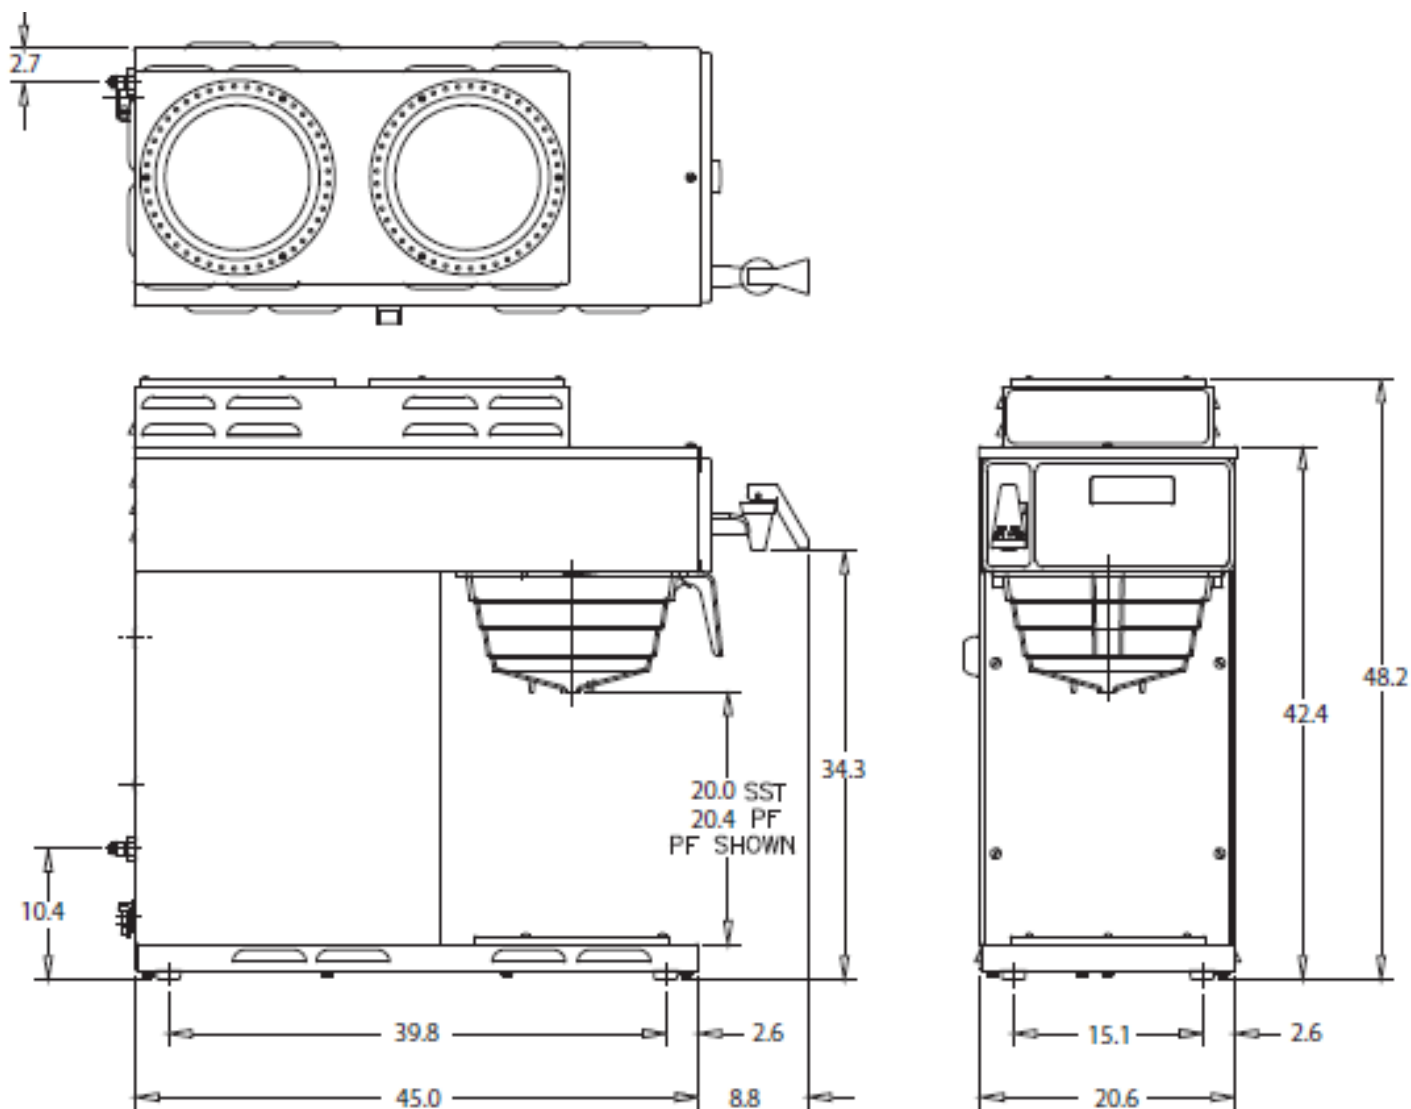

# AXIOM 承認図

**タイプ:** コーヒー・ブリューワー

**寸法(mm):** W203 x D522 x H531

**電源:** 単相 200V 19A 3800W (単相 100V 15A 1500W も可)

**重量:** 14kg

**給水接続方法:** 15Aバルブ止

センチ単位で表示されている。