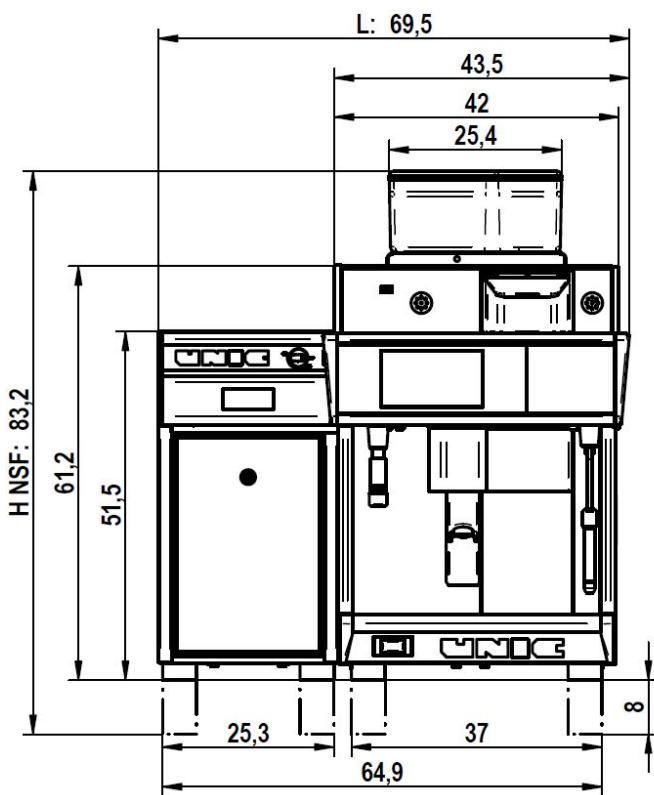

TANGO SOLO-STP 2 G 承認図

寸法(mm): W695 x D630 x H760

電源: 本体: 単相 200V 50Hz 20A 4000W (三相も可、200V 50Hz 11.5A 4000W)

冷蔵庫: 単相 100V 50Hz 40W

重量: 76kg+30kg

給水接続方法: 15A バルブ止

排水接続方法: 20mmワイヤ入りホース

- ① 排水ホース通過の所 (20mmワイヤ入り)
電源コードの通過も可能
- ② (オプション: かす受けなし直接シュートタイプ)
- ③ 給水ホース通過の所 (15A バルブ止)
- ④ 電源コードの通過可能

センチ単位で表示されている。