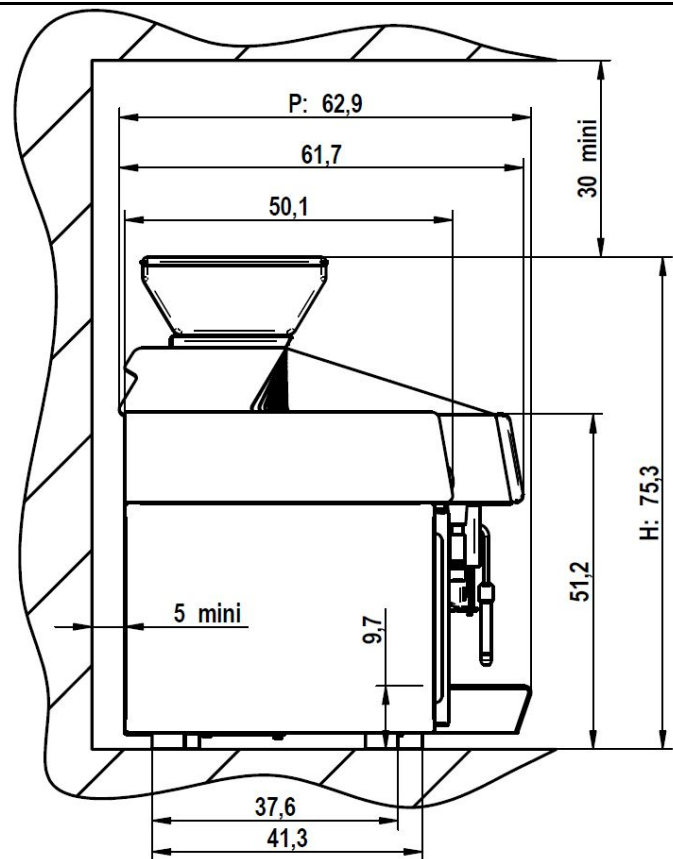

TANGO SOLO-STP 2 G 承認図

寸法(mm): W695 x D630 x H760

電源: 本体: 単相 200V 50Hz 20A 4000W (三相も可、200V 50Hz 11.5A 4000W)

冷蔵庫: 単相 100V 50Hz 40W

重量: 76kg+30kg

給水接続方法: 15A バルブ止

排水接続方法: 20mmワイヤ入りホース

- ① 排水ホース通過の所 (20mmワイヤ入り)
電源コードの通過も可能
- ② (オプション: かす受けなし直接シュートタイプ)
- ③ 給水ホース通過の所 (15A バルブ止)
- ④ 電源コードの通過可能

センチ単位で表示されている。