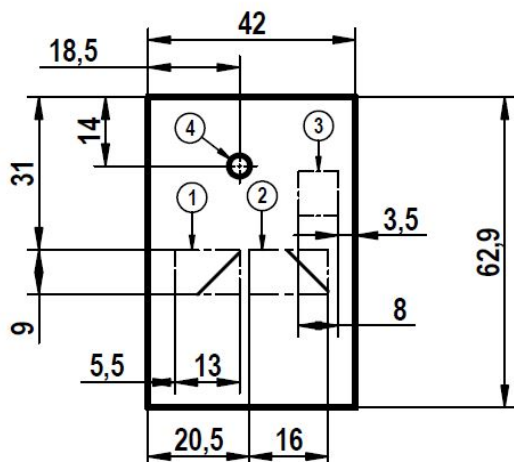

TANGO SOLO-STP 2 G 承認図

寸法(mm): W695 x D630 x H760

電源: 本体: 単相 200V 50Hz 20A 4000W (三相も可、200V 50Hz 11.5A 4000W)

冷蔵庫: 単相 100V 50Hz 40W

重量: 76kg+30kg

給水接続方法: 15A バルブ止

排水接続方法: 20mmワイヤ入りホース

- ① 排水ホース通過の所 (20mmワイヤ入り)
電源コードの通過も可能
- ② (オプション: かす受けなし直接シュートタイプ)
- ③ 給水ホース通過の所 (15A バルブ止)
- ④ 電源コードの通過可能

センチ単位で表示されている。